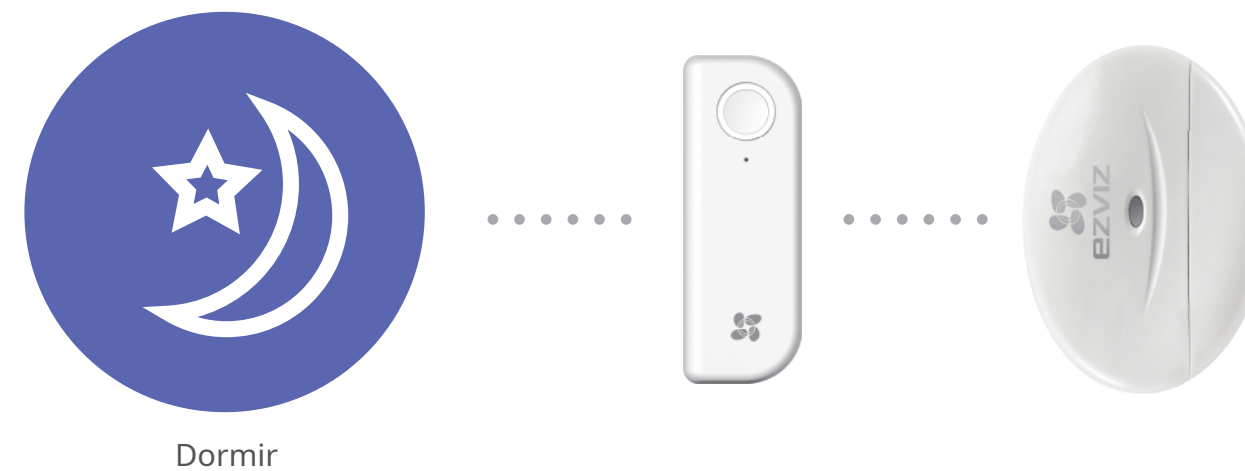

K2

Mando a distancia (debe estar emparejado con el A1)

Un control remoto liviano y portátil que le permite cambiar cómodamente entre los modos de seguridad.

Modo Att Home

Le recomendamos que active T6, T2 y T1 en el modo En casa a través de la aplicación EZVIZ.

Aw Modo ay

Activa todos los sensores EZVIZ con un solo clic por defecto.

Modo de sueño

Te recomendamos activar los sensores de puertas y ventanas en el modo de suspensión.

Botón de silencio

Apague la sirena del T9 y A1 cuando se activen.

Boton de emergencia

Envía alertas de notificación de emergencia a los miembros de la familia para obtener ayuda.

.....

Especificación

Frecuencia de trabajo	Según normativa: versión europea 868MHz / versión asiática 433MHz / versión estadounidense 915MHz
Tipo de Batería	CR2032
Duración de la batería	1 año