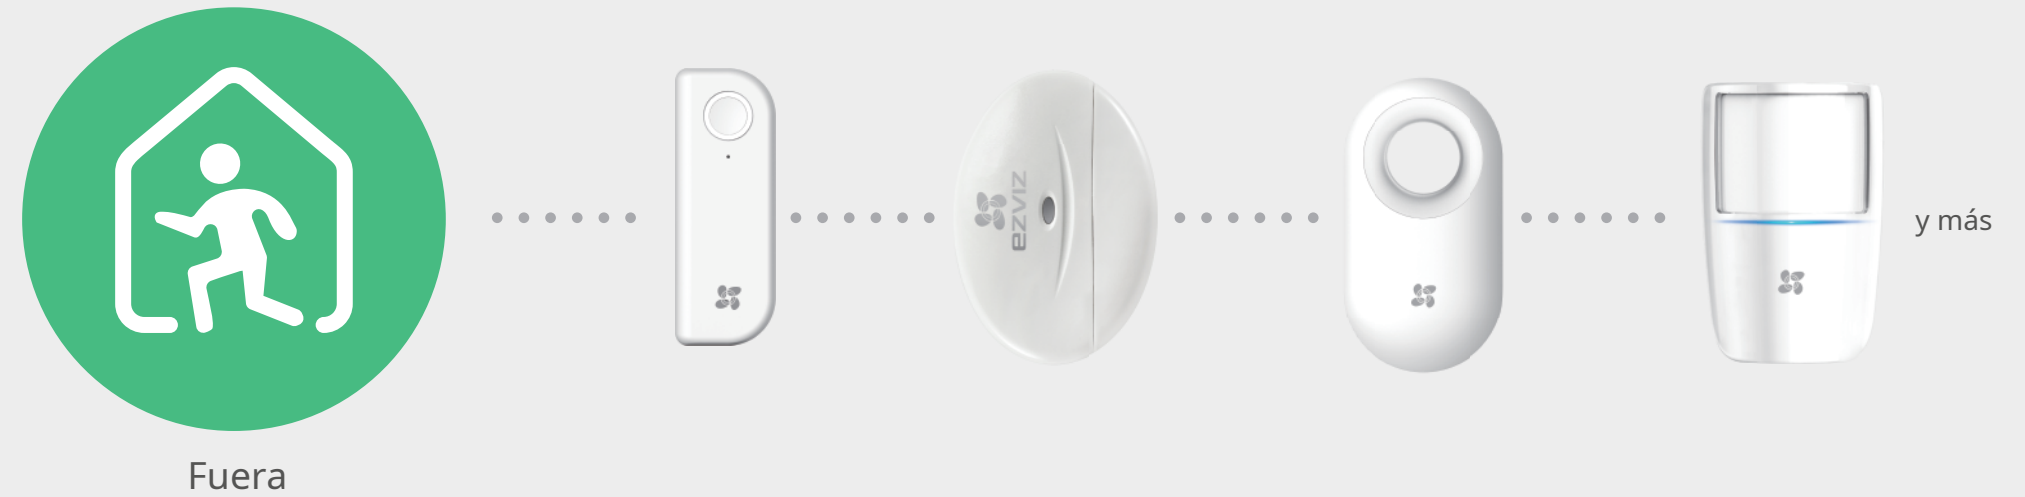

K2

Mando a distancia (debe estar emparejado con el A1)

Un control remoto liviano y portátil que le permite cambiar cómodamente entre los modos de seguridad.

Modo Att Home

Le recomendamos que active T6, T2 y T1 en el modo En casa a través de la aplicación EZVIZ.

Aw Modo ay

Activa todos los sensores EZVIZ con un solo clic por defecto.

Modo de sueño

Te recomendamos activar los sensores de puertas y ventanas en el modo de suspensión.

Botón de silencio

Apague la sirena del T9 y A1 cuando se activen.

Boton de emergencia

Envía alertas de notificación de emergencia a los miembros de la familia para obtener ayuda.

.....

Especificación

Frecuencia de trabajo	Según normativa: versión europea 868MHz / versión asiática 433MHz / versión estadounidense 915MHz
Tipo de Batería	CR2032
Duración de la batería	1 año

Otro

Tensión de trabajo	3,0-3,3 V
Corriente de trabajo	Estático $\leq 3\mu A$ M áximo $\leq 40mA$
Apariencia	Elegante modelo de adoquines
Dimensiones del producto	63 × 42 × 15,4 mm (2,5 '× 1,7' × 0,6 ')
Dimensiones del embalaje	70 x 50 x 20 mm
Peso	13,5 g (0,03 libras)