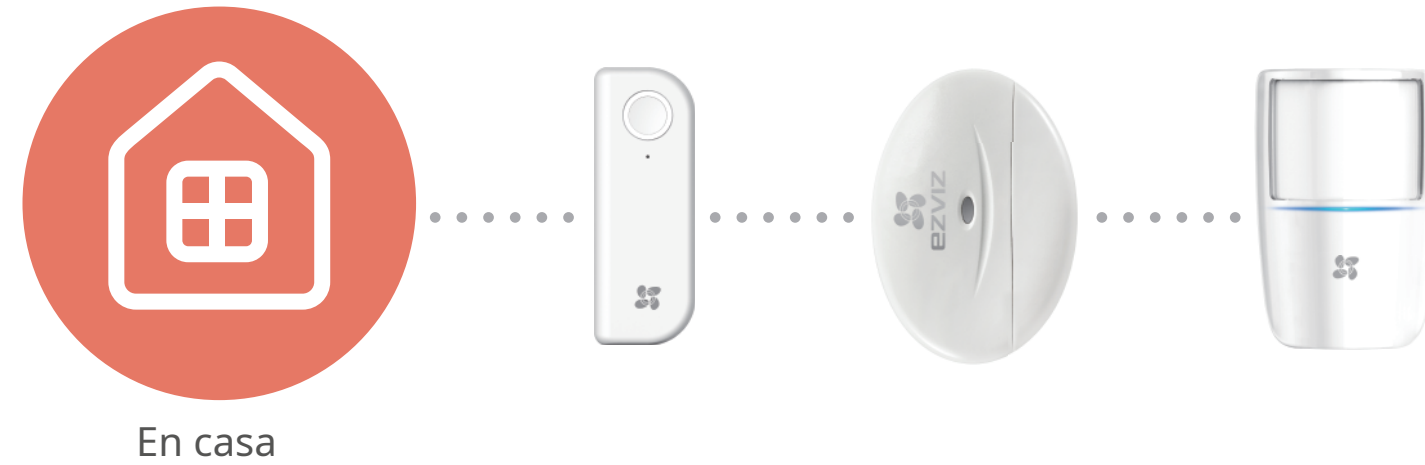

K2

Mando a distancia (debe estar emparejado con el A1)

Un control remoto liviano y portátil que le permite cambiar cómodamente entre los modos de seguridad.

Modo Att Home

Le recomendamos que active T6, T2 y T1 en el modo En casa a través de la aplicación EZVIZ.

Aw Modo ay

Activa todos los sensores EZVIZ con un solo clic por defecto.

Modo de sueño

Te recomendamos activar los sensores de puertas y ventanas en el modo de suspensión.

Botón de silencio

Apague la sirena del T9 y A1 cuando se activen.

Boton de emergencia

Envía alertas de notificación de emergencia a los miembros de la familia para obtener ayuda.

.....

Especificación

Frecuencia de trabajo	Según normativa: versión europea 868MHz / versión asiática 433MHz / versión estadounidense 915MHz
Tipo de Batería	CR2032
Duración de la batería	1 año